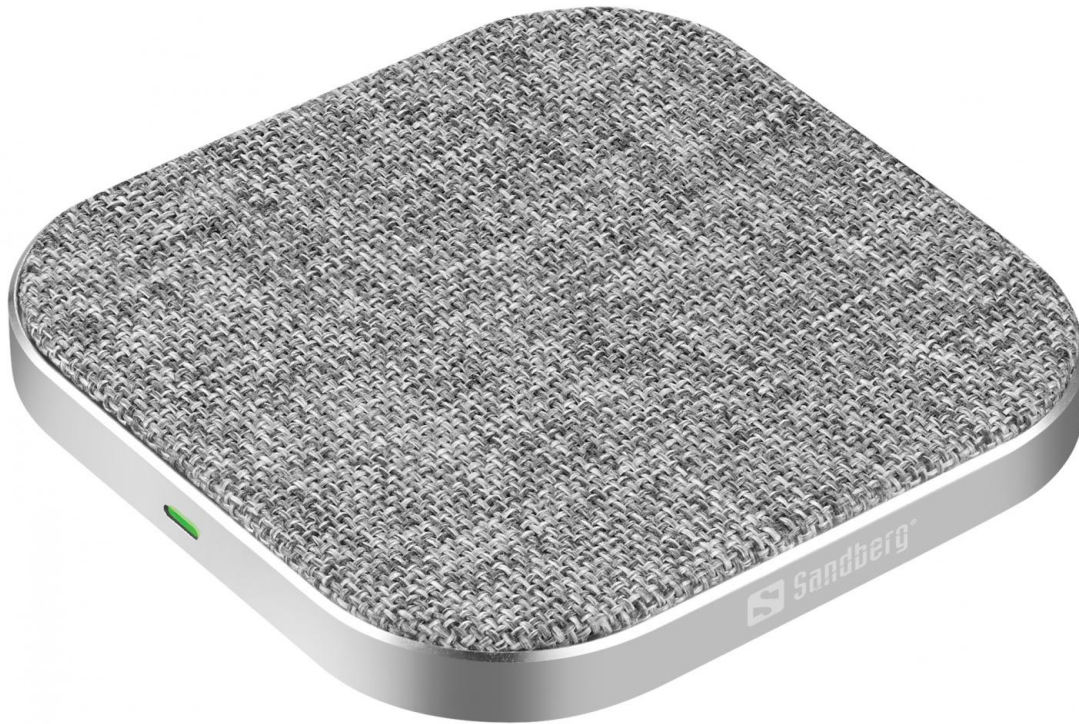

Wireless Charger Pad 15W

Tuotekoodi:

441-23

EAN:

5705730441233

Sandberg Wireless Charger Padin avulla voit ladata älypuhelimien täysin langattomasti! Aseta älypuhelin tyylikkääle latausalustalle. Siinä kaikki! Puhelin alkaa välittömästi latautua ilman, että siihen tarvitsisi kiinnittää johtoja. Laturi tukee Qi-yhteensopivia älypuhelimia.

Product Sheet 441-23 fi - v2.13

Lisätieto:

www.sandberg.world

Sandberg Wireless Charger Pad 15W

Tekniset tiedot

Connectors: 1 x USB-C female
Input: DC5V/2A, 9V/1.67A, 12V/1.5A-3A
Output: 15W, 10W, 7.5W, 5W
Over current, Overvoltage, Overheat protection
Frequency: 110 - 205 KHz
Charging distance: ?10 mm
Charging efficiency: 85%
Wireless standard: Qi
Aluminum Alloy + Fabric material

Pituus: 1cm

Sitaatteja lehdistä

Pakkaustiedot

1 Sandberg Wireless Charger Pad 15W
1 Charge cable USB-A – USB-C, 0,8m

Mitat

	Tuote	Pakkaus
Korkeus (cm)	7.90	14.30
Leveys (cm)	7.90	14.30
Syvyys (cm)	0.90	3.00
Paino (g)	79.00	180.00