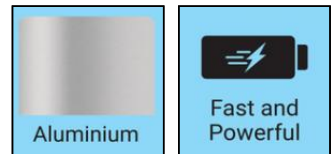

Wireless Charger Pad 15W

Tuotekoodi:

441-23

EAN:

5705730441233

Sandberg Wireless Charger Padin avulla voit ladata älypuhelimien täysin langattomasti! Aseta älypuhelin tyylikkääle latausalustalle. Siinä kaikki! Puhelin alkaa välittömästi latautua ilman, että siihen tarvitsisi kiinnittää johtoja. Laturi tukee Qi-yhteensopivia älypuhelimia.

Product Sheet 441-23 fi - v2.13

Lisätieto:

www.sandberg.world

Sandberg Wireless Charger Pad 15W

Tekniset tiedot

Connectors: 1 x USB-C female
Input: DC5V/2A, 9V/1.67A, 12V/1.5A-3A
Output: 15W, 10W, 7.5W, 5W
Over current, Overvoltage, Overheat protection
Frequency: 110 - 205 KHz
Charging distance: ?10 mm
Charging efficiency: 85%
Wireless standard: Qi
Aluminum Alloy + Fabric material