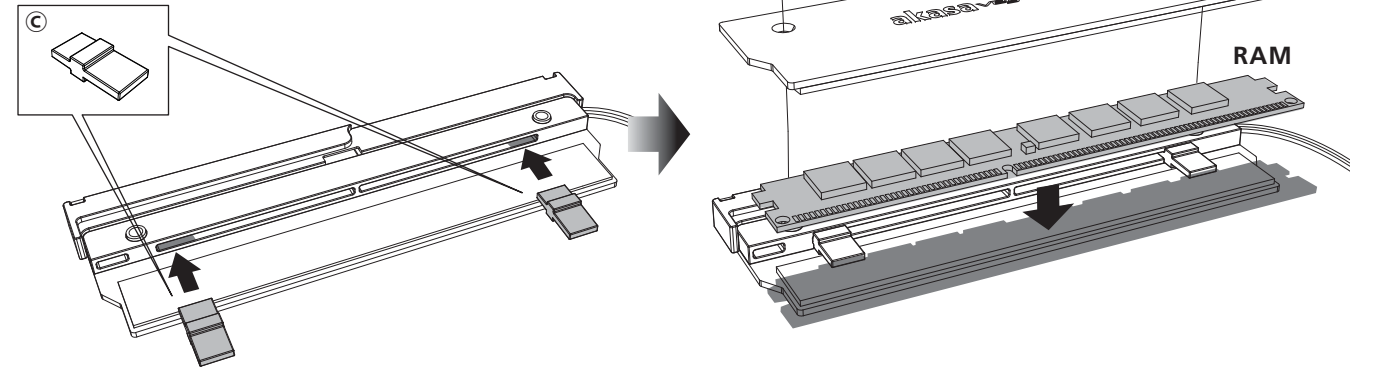

Installation