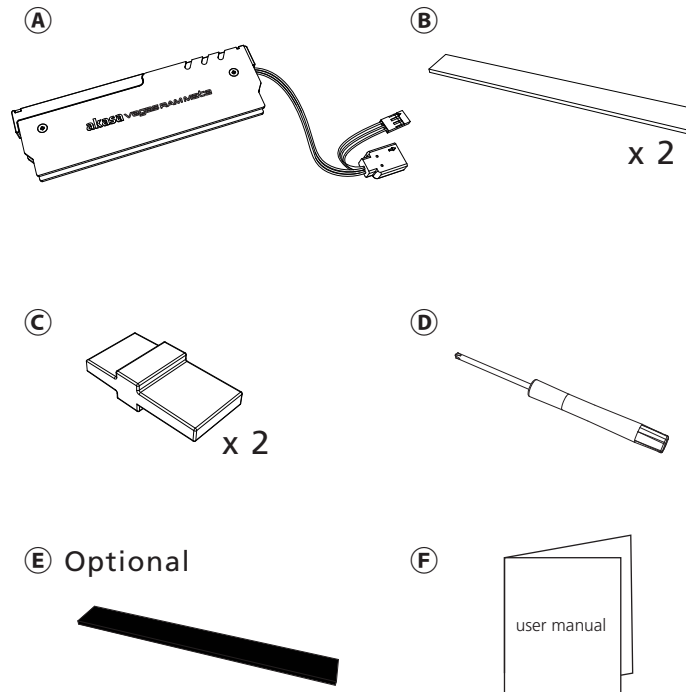

vegas RAM Mate

USER Manual
Product Code: AK-MX248

Contents

- GB Note: stabiliser for single sided RAM
- FR Remarque : stabilisateur pour RAM simple face
- D Hinweis: Stabilisator für einseitiges RAM
- PT Nota: estabilizador para memórias que tenham RAM somente num dos lados
- ES Nota: estabilizador para RAM de una cara
- JP ノート:片面実装RAM用スタビライザー。
- CN 注: 用于单面 RAM 的稳定器