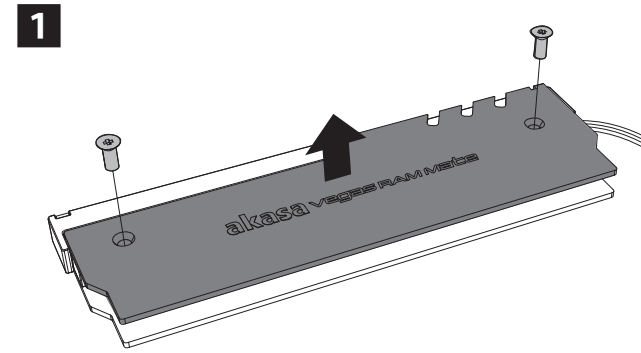

vegas RAM Mate

USER Manual
Product Code: AK-MX248

Contents

- GB Note: stabiliser for single sided RAM
- FR Remarque : stabilisateur pour RAM simple face
- D Hinweis: Stabilisator für einseitiges RAM
- PT Nota: estabilizador para memórias que tenham RAM somente num dos lados
- ES Nota: estabilizador para RAM de una cara
- JP ノート:片面実装RAM用スタビライザー。
- CN 注: 用于单面 RAM 的稳定器

Installation

RAM height: 30mm

- GB * see Akasa website for the supported motherboard list
- FR * voir le site web d'Akasa pour la liste des cartes mères prises en charge
- D * siehe Akasa Webseite für die Liste der unterstützten Motherboards
- PT * consulte no site da Akasa a lista de placas-mãe compatíveis
- ES * consulte el sitio web de Akasa para la lista de placas base compatibles
- JP * 対応マザーボードの一覧はAkasaウェブサイトにてご確認くださいませ
- CN * 访问 Akasa 网站查看支持的主板列表