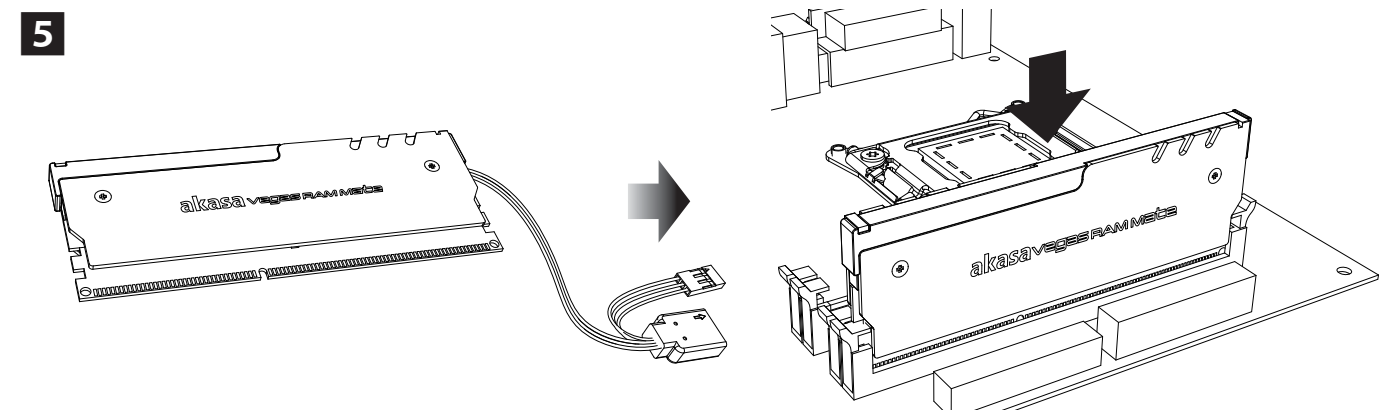

RAM height: 30mm