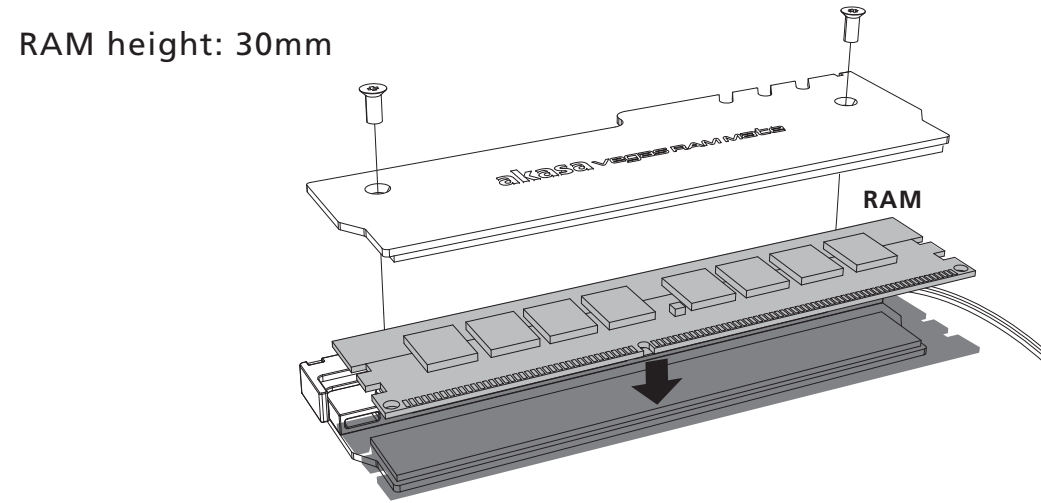

RAM height: 30mm