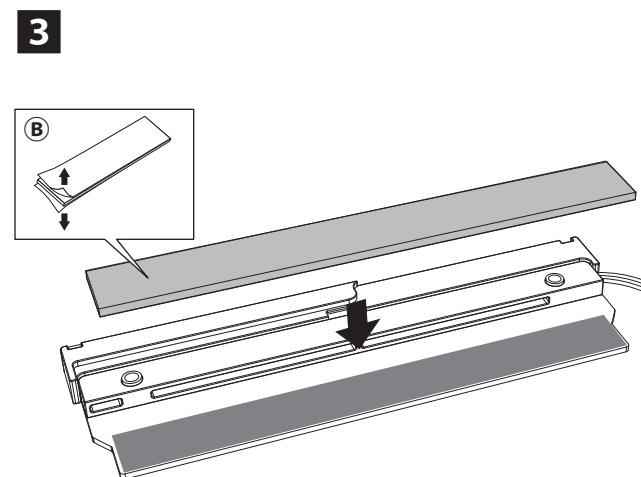

Installation