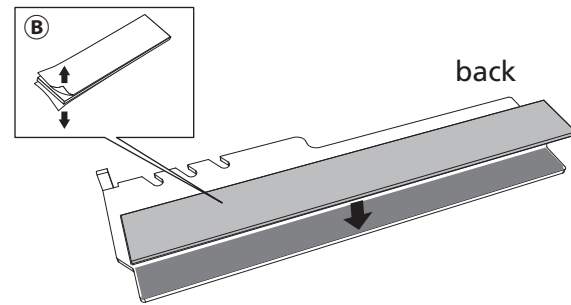

Installation