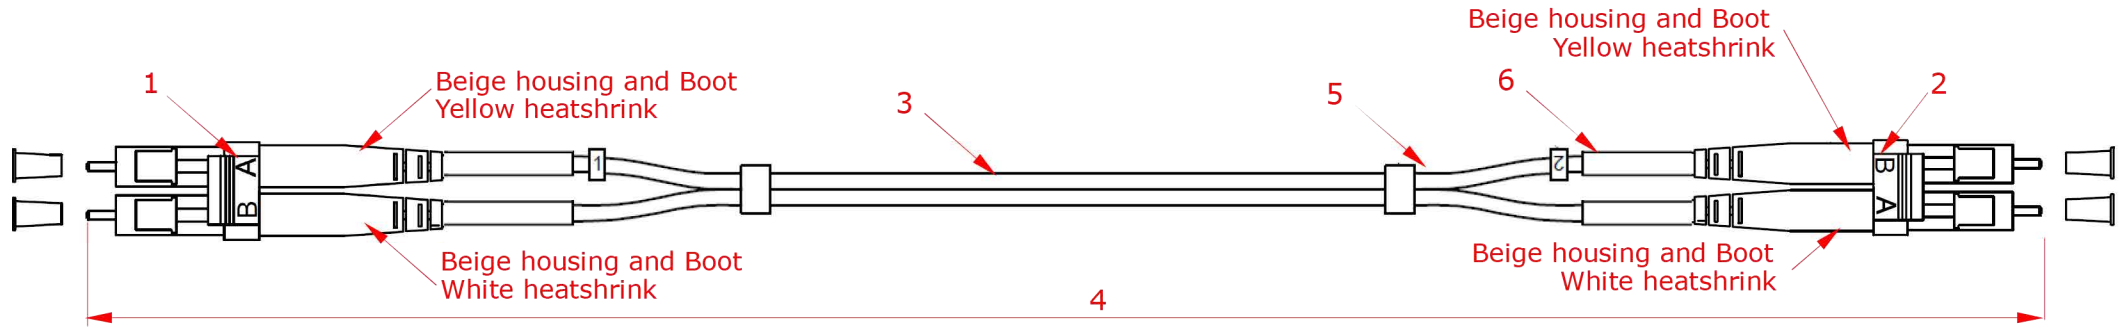

Specification:

1. Connector Type: Duplex LC/UPC
2. Connector Type: Duplex LC/UPC
3. Cable type:
Zipcord cable, $\Phi 2.0\text{mm}$, OM3 50/125um multimode fiber
Cable jacket: Aqua color, LSZH material
4. Length: xM
5. Shrink Tube
6. Cable Marker

Performance:

- a. Insertion Loss: $< 0.4\text{dB}$
- b. Operating Temperature: $-20\sim 70^\circ\text{C}$
- c. Storage Temperature: $-40\sim 80^\circ\text{C}$

Deltaco part no	Deltaco description
LCLC-60	DELTACO OM3 fiberkabel LC - LC duplex multimode 50/125, 0,5m
LCLC-61	DELTACO OM3 fiberkabel LC - LC duplex multimode 50/125, 1m
LCLC-62	DELTACO OM3 fiberkabel LC - LC duplex multimode 50/125, 2m
LCLC-63	DELTACO OM3 fiberkabel LC - LC duplex multimode 50/125, 3m
LCLC-65	DELTACO OM3 fiberkabel LC - LC duplex multimode 50/125, 5m
LCLC-66	DELTACO OM3 fiberkabel LC - LC duplex multimode 50/125, 6m
LCLC-67	DELTACO OM3 fiberkabel LC - LC duplex multimode 50/125, 7m
LCLC-610	DELTACO OM3 fiberkabel LC - LC duplex multimode 50/125, 10m
LCLC-612	DELTACO OM3 fiberkabel LC - LC duplex multimode 50/125, 12m
LCLC-615	DELTACO OM3 fiberkabel LC - LC duplex multimode 50/125, 15m
LCLC-620	DELTACO OM3 fiberkabel LC - LC duplex multimode 50/125, 20m
LCLC-625	DELTACO OM3 fiberkabel LC - LC duplex multimode 50/125, 25m
LCLC-630	DELTACO OM3 fiberkabel LC - LC duplex multimode 50/125, 30m
LCLC-640	DELTACO OM3 fiberkabel LC - LC duplex multimode 50/125, 40m
LCLC-6100	DELTACO OM3 fiberkabel LC - LC duplex multimode 50/125, 100m