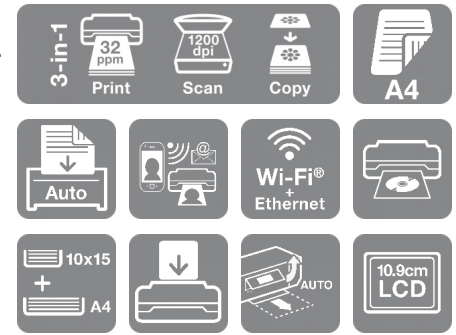

## TUOTETIEDOT

Automaattisella paperinsyöttölaitteella varustettu edistyksellinen monitoimitulostin, joka tuottaa upeita, kiiltäviä kuvia ja asiakirjoja sekä sisältää paljon helppokäyttöisiä toimintoja.