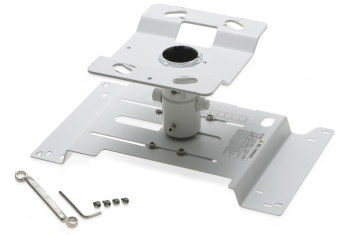

Epson Kattokiinnitin - ELPMB22 - valkoinen

Tuotemerkki : Epson

Tuotekoodi: V12H003B22

Tuotteen nimi : Kattokiinnitin - ELPMB22 - valkoinen

Kattokiinnitin - ELPMB22 - valkoinen

Epson Kattokiinnitin - ELPMB22 - valkoinen. Kiinnitystyyppi: Katto, Tuotteen väri: Valkoinen, Yhteensopivat tuotteet: Epson EB-G5100, 5150NL, 5200WNL, 5300NL, 5350NL. Pakkauksen leveys: 217 mm, Pakkauksen syvyys: 380 mm, Pakkauksen korkeus: 270 mm. Alkuperämaa: Kiina. Lukumäärä per pakkaus: 1 kpl, Tuotteita lavalla: 81 kpl, Määrä per lava (UK): 90 kpl

Suorituskyky		Paino ja mitat	
Kiinnitystyyppi *	Katto	Pakkauksen paino	4,144 g
Tuotteen väri *	Valkoinen	Muut ominaisuudet	
Yhteensopivat tuotteet	Epson EB-G5100, 5150NL, 5200WNL, 5300NL, 5350NL	Alkuperämaa	Kiina
Paino ja mitat		Logistiikkatiedot	
Pakkauksen leveys	217 mm	Lukumäärä per pakkaus	1 kpl
Pakkauksen syvyys	380 mm	Tuotteita lavalla	81 kpl
Pakkauksen korkeus	270 mm	Harmonoidun järjestelmän nimikkeistökoodi (HS)	83024190
		Määrä per lava (UK)	90 kpl