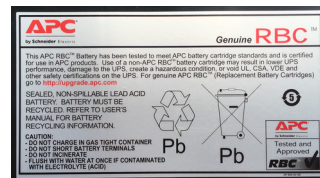

## APC RBC59 laturi

**Tuotemerkki :** APC

**Tuotekoodi:** RBC59

**Tuotteen nimi :** RBC59

APC RBC59. Paino: 5,33 kg. Mitat (LxSxK): 149 x 64 x 197 mm

Features		Logistics data	
Number of batteries supported *	2	Harmonized System (HS) code	85044055
Weight & dimensions		Other features	
Weight	5.33 kg	Dimensions (WxDxH)	149 x 64 x 197 mm