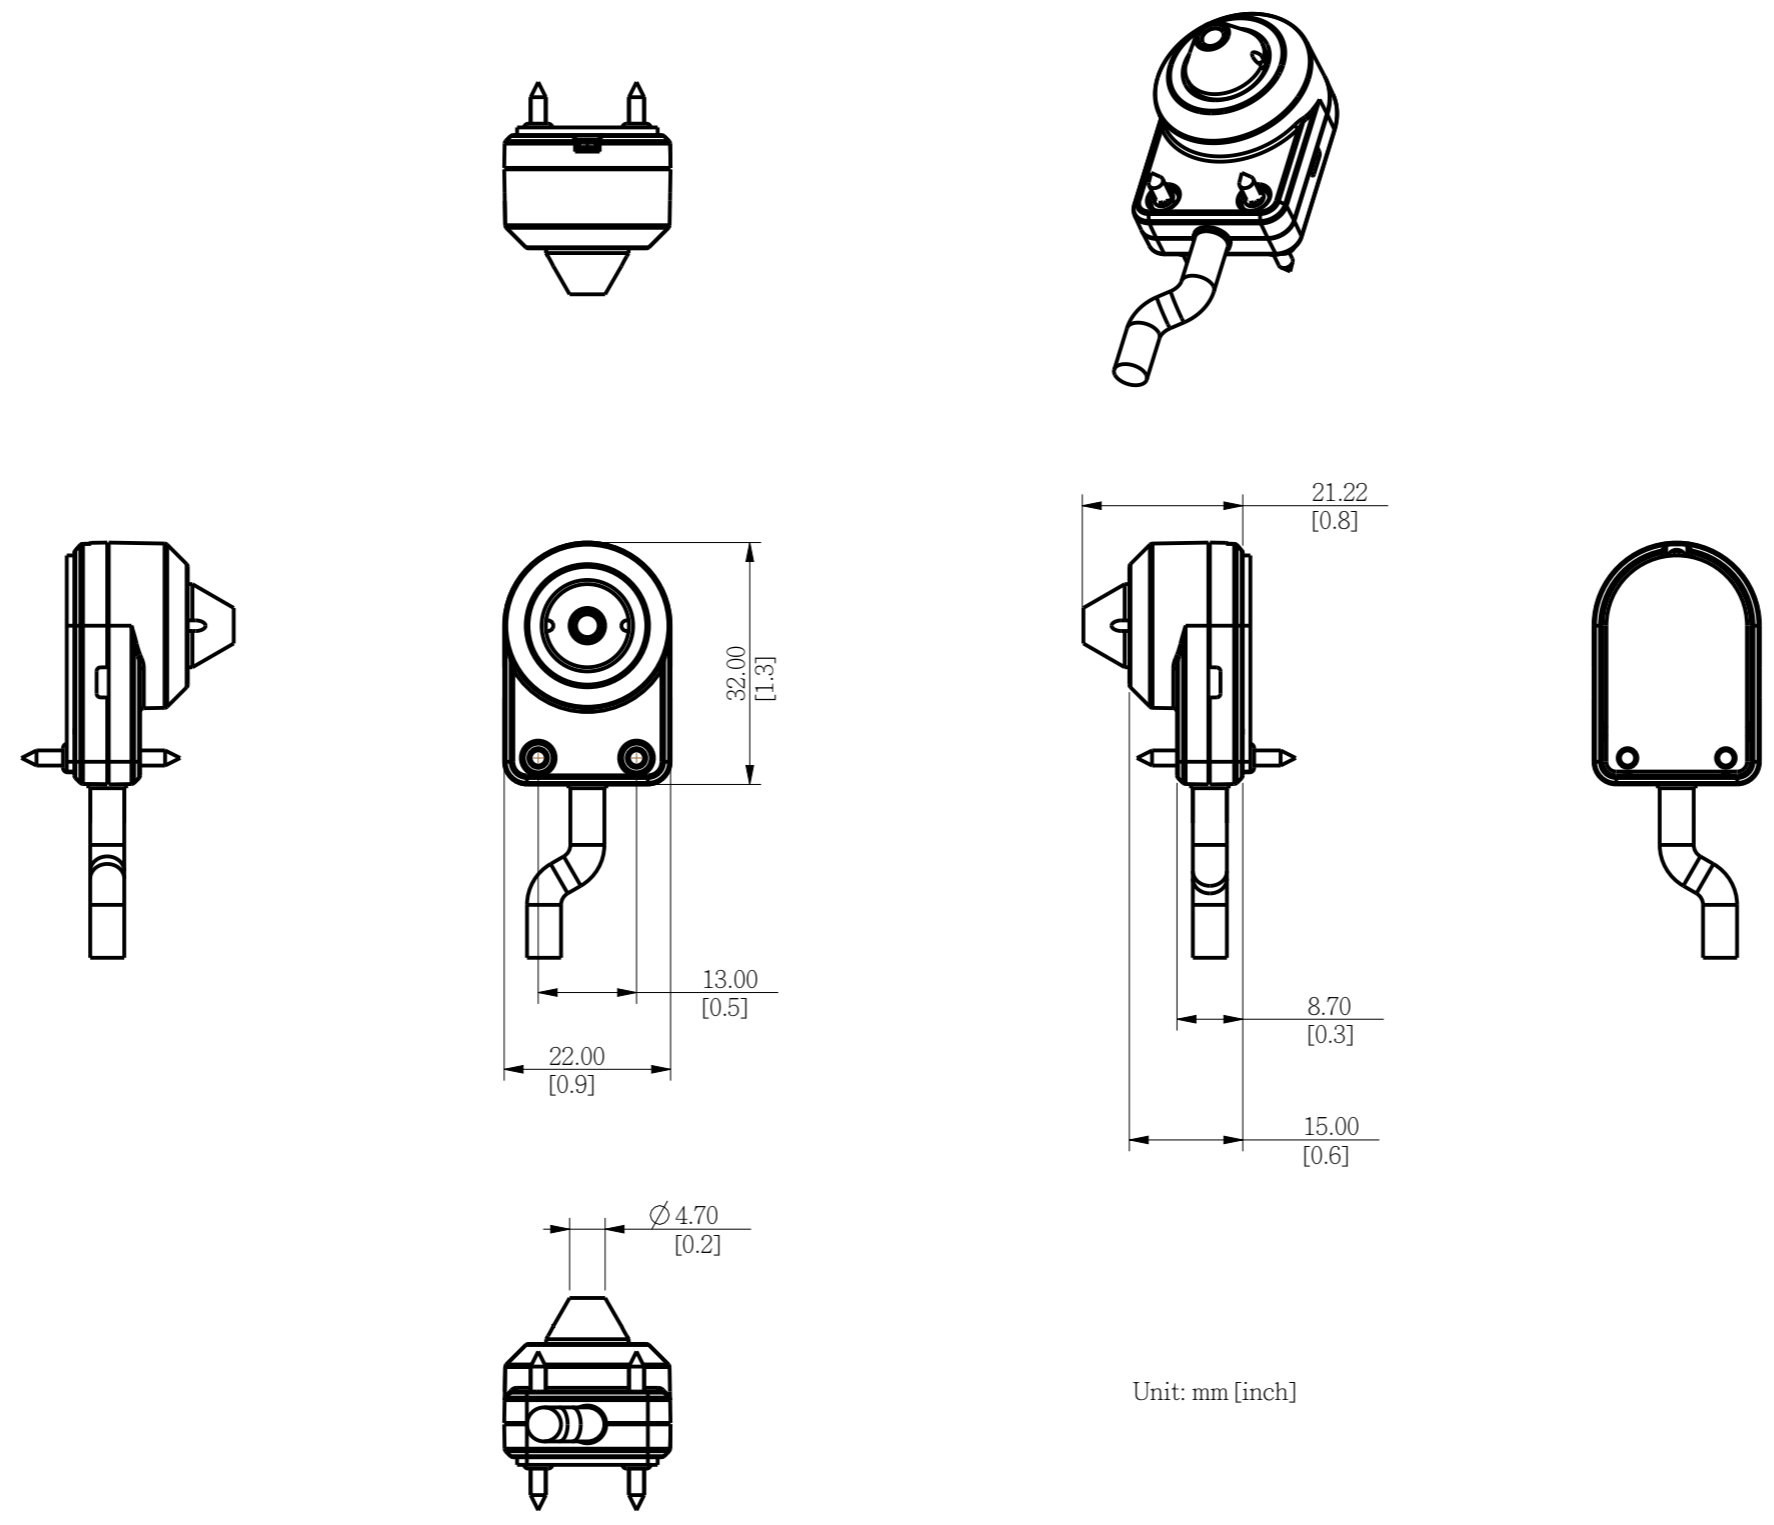

Camera

Main Unit