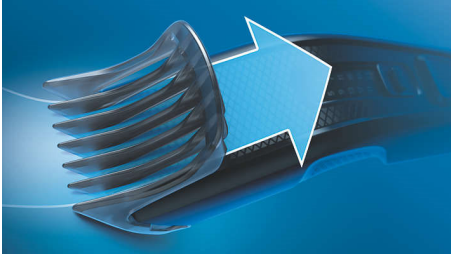

Kotiparturi

Terät ruostumatonta terästä 13 pituusasetusta, Johdolliseen käyttöön, Mukana ohjaukampa

HC3510/15

Kohokohdat

Trim-n-Flow-tekniikka

Philips-kotiparturi ja sen uusi innovatiivinen ohjaukampa estää hiuksien takertumisen, joten hiustenleikkuu sujuu mukavasti ilman keskeytyksiä.