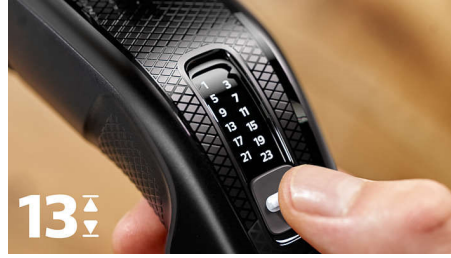

13 lukittavaa pituusasetusta

Leikkaa hiukset täsmälleen haluamaasi pituuteen. Valitse vain jokin 12 pituusasetuksesta 1–23 mm:n välillä 2 mm:n tarkkuudella tai irrota kampa, jolloin leikkauspituus on 0,5 mm.