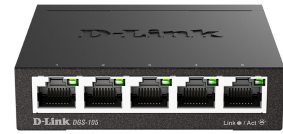

## D-Link DGS-105 Hallitsematon L2 Gigabit Ethernet (10/100/1000) musta

**Tuotemerkki** : D-Link

**Tuotekoodi**: DGS-105/E

**Tuotteen nimi** : DGS-105

D-Link DGS-105. Kytkin tyyppi: Hallitsematon, Kytinkerros: L2. Peruskytkentä RJ-45 Ethernet-porttien tyyppi: Gigabit Ethernet (10/100/1000), Basic kytkentä RJ-45 Ethernet-porttien määrä: 5. Täysin kaksipuolinen. MAC-osoitetaulukko: 2000 entries, Kytkentäkapasiteetti: 10 Gbit/s. Verkkostandardit: IEEE 802.1p, IEEE 802.3, IEEE 802.3ab, IEEE 802.3az, IEEE 802.3az, IEEE 802.3u, IEEE 802.3x. Virtaliitin: DC-tulo jakkiliitin