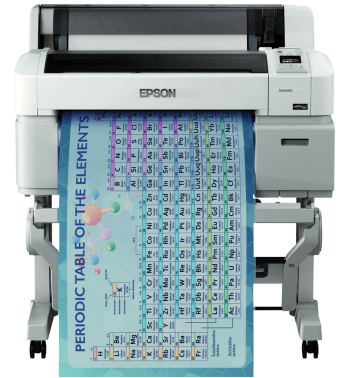

Epson SureColor SC-T3200

Tuotemerkki : Epson

Tuotekoodi: C11CD66301A0

Tuotteen nimi : SureColor SC-T3200

- Töiden nopea käsittely: Erittäin nopea grafiikka-, CAD- ja GIS-töiden tulostus
 - Riittoisat mustepatruunat: Pienennä käyttökustannuksia 110, 350 ja 700 ml:n mustepatruunoiden avulla
 - PrecisionCore FTP -tulostuspää: Kiinteä tulostuspää kestää tulostimen koko käyttöiän
 - UltraChrome XD -musteet: Laadukkaat, vivahteikkaat sekä hankauksen- ja vedenkestävät tulosteet
 - PostScript-tuki kaksinkertaisilla 1,6 GHz:n suorittimilla: Eri tiedostomuotojen ja paljon tietoa sisältävien tiedostojen tulostus suoraan ja nopeasti
- SureColor SC-T3200