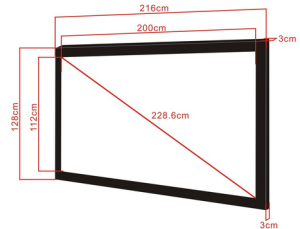

## Multibrackets 0724 valkokangas 2,29 m (90") 16:9

**Tuotemerkki :** Multibrackets

**Tuotekoodi:** 0724

**Tuotteen nimi :** 0724

Multibrackets 0724. Aseman tyyppi: Ohje, Diagonaalinen: 2,29 m (90"), Katselualueen leveys (L): 2 m, Katselualueen korkeus (K): 112 cm, Vakiokuvasuhde: 16:9, Näytön pinta: Mattavalkoinen, Kiristetty valkokangas

Performance		Weight & dimensions	
Diagonal (metric)	229 cm	Depth	30 mm
Drive type *	Manual	Height	1280 mm
Screen surface	Matte White	Weight	12.1 kg
Tensioned screen	✓	Packaging data	
Screen gain	1	Quantity per pack	1 pc(s)
Diagonal *	2.29 m (90")	Package width	230 mm
Native aspect ratio *	16:9	Package depth	2180 mm
Viewable screen height (H) *	112 cm	Package height	145 mm
Viewable screen width (W) *	2 m	Package weight	14.6 kg
Design		Logistics data	
Mounting type *	Wall	Shipping (inner) case width	2.3 m
Frame type	Fixed frame	Shipping (inner) case length	45 cm
Borders	✓	Shipping (inner) case height	38.5 cm
Borders	8 cm	Shipping (inner) case gross weight	58.9 kg
Case colour	Black	Products per shipping (inner) case	4 pc(s)
Weight & dimensions			
Width	2160 mm		