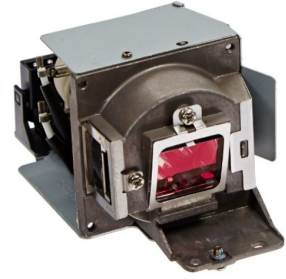

BenQ 5J.J9W05.001 projektorilamppu

Tuotemerkki : BenQ

Tuotekoodi: 5J.J9W05.001

Tuotteen nimi : 5J.J9W05.001

BenQ 5J.J9W05.001. Tuotemerkin yhteensopivuus: Benq, Yhteensopivuus: MW665

Ominaisuudet

Tuotemerkin yhteensopivuus * Benq
Yhteensopivuus * MW665